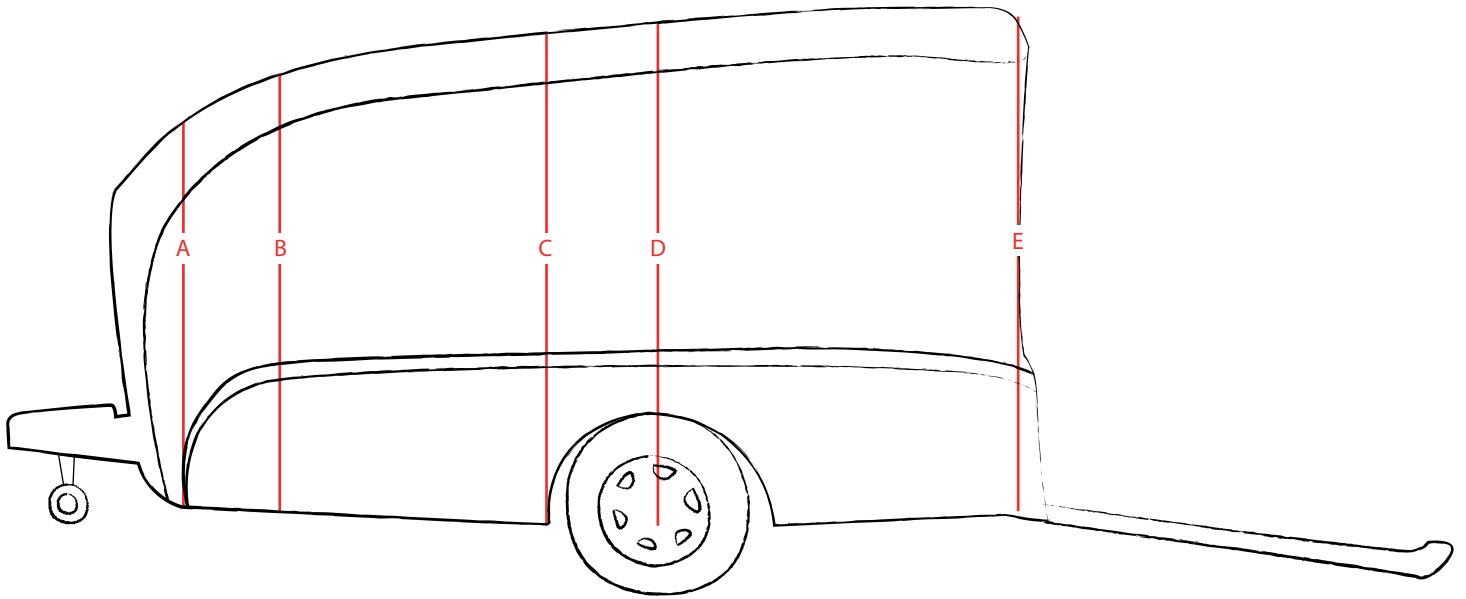

# Abmessung Motorradanhänger

	A	B	C	D	E
<b>Breite</b>	1610	1780	1800	1650	1670
<b>Höhe</b>	1360	1540	1650	1650	1610
<b>Länge</b>	3300	3000	2000	1200	0